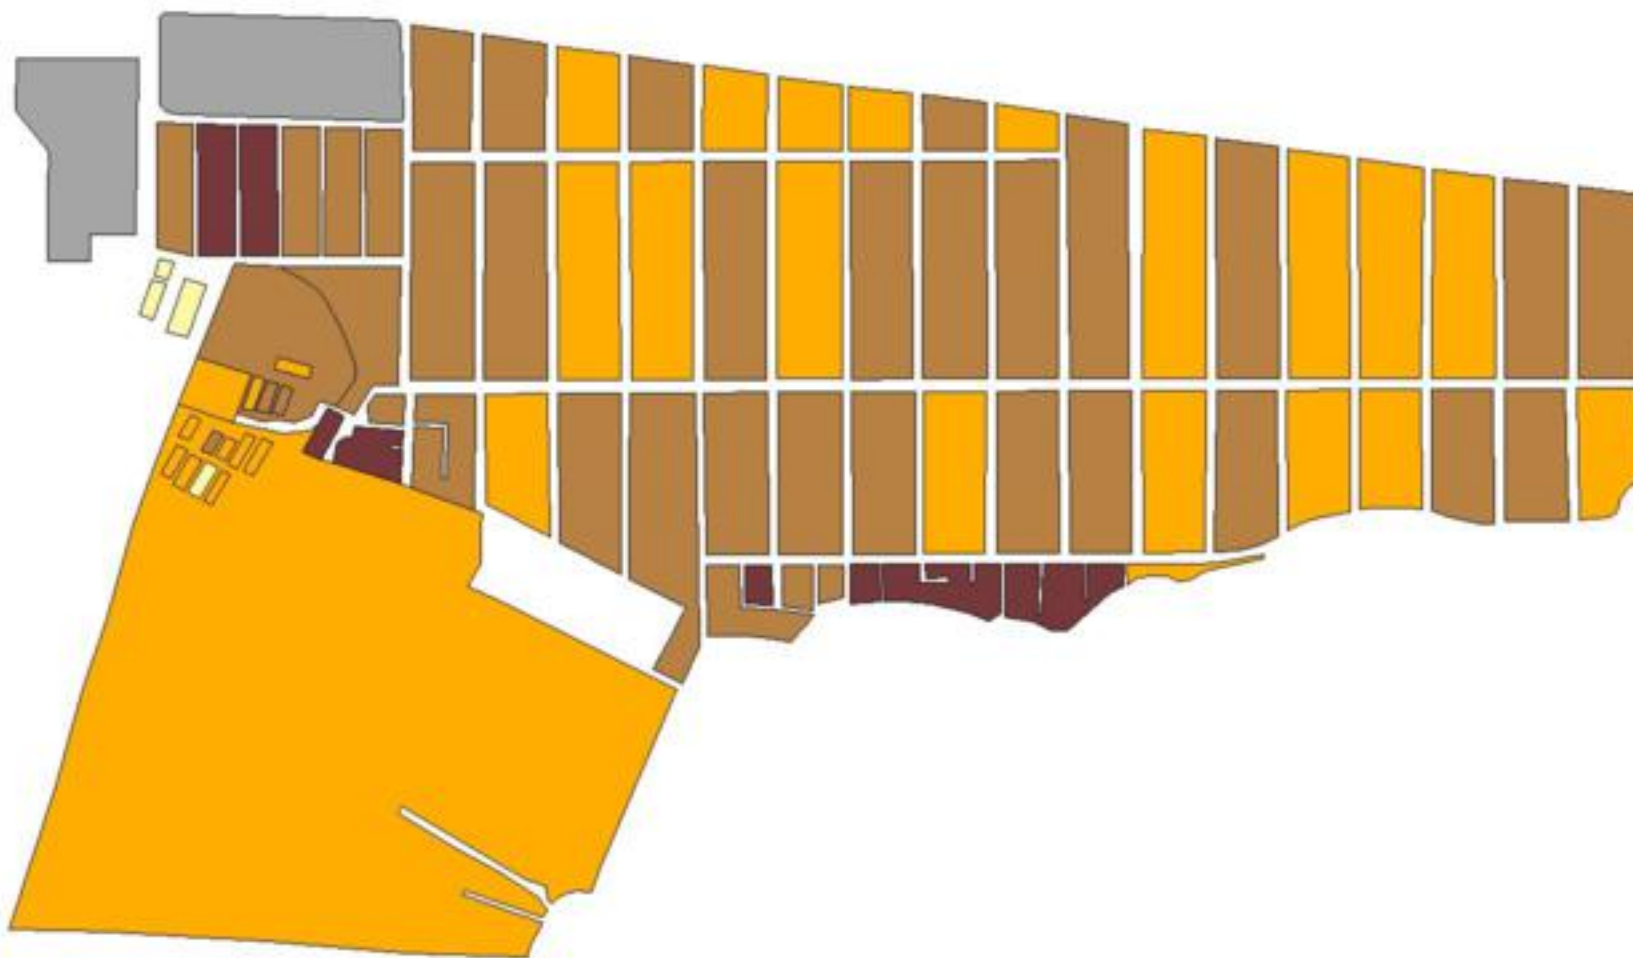

**EVALUA DF**  
Consejo de Evaluación del  
Desarrollo Social del  
Distrito Federal

## ÍNDICE DE DESARROLLO SOCIAL

Delegación: Tlalpan  
Colonia: Isidro Fabela  
Grado de desarrollo: Bajo

### Grado de Desarrollo Social

-  Muy bajo
-  Bajo
-  Medio
-  Alto
-  Sin dato

0.06 0 0.06 0.12 Kilómetros

Fuente: Elaboración propia con datos de Seduvi e INEGI